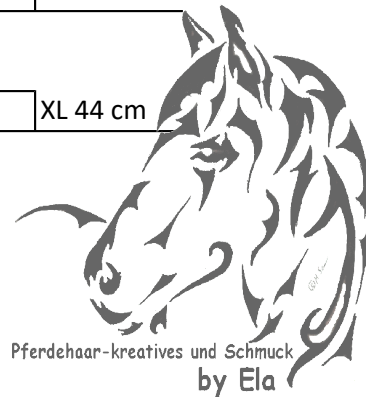

Bestellschein Stirnriemen

Stirnriemen geschwungen She 34 cm Pon 38 cm VB 40 cm WB 42 cm
Schwarz

XL 44 cm KB 46 cm XXXL 50 cm

Stirnriemen geschwungen VB 40 cm WB 42 cm XL 44 cm
Dunkelbraun

Stirnriemen geschwungen WB 42 cm
Natur

Stirnriemen V-Form VB 40 cm WB 42 cm
Schwarz

Flechtart Classic Pfeil Derby

Bermerkungen / Wünsche

Beads, Farbwünsche usw...

Versand Versichert 4,50 €

Kontaktplattform Nutzernamen

Facebook, Homepage, Kleinanzeigen